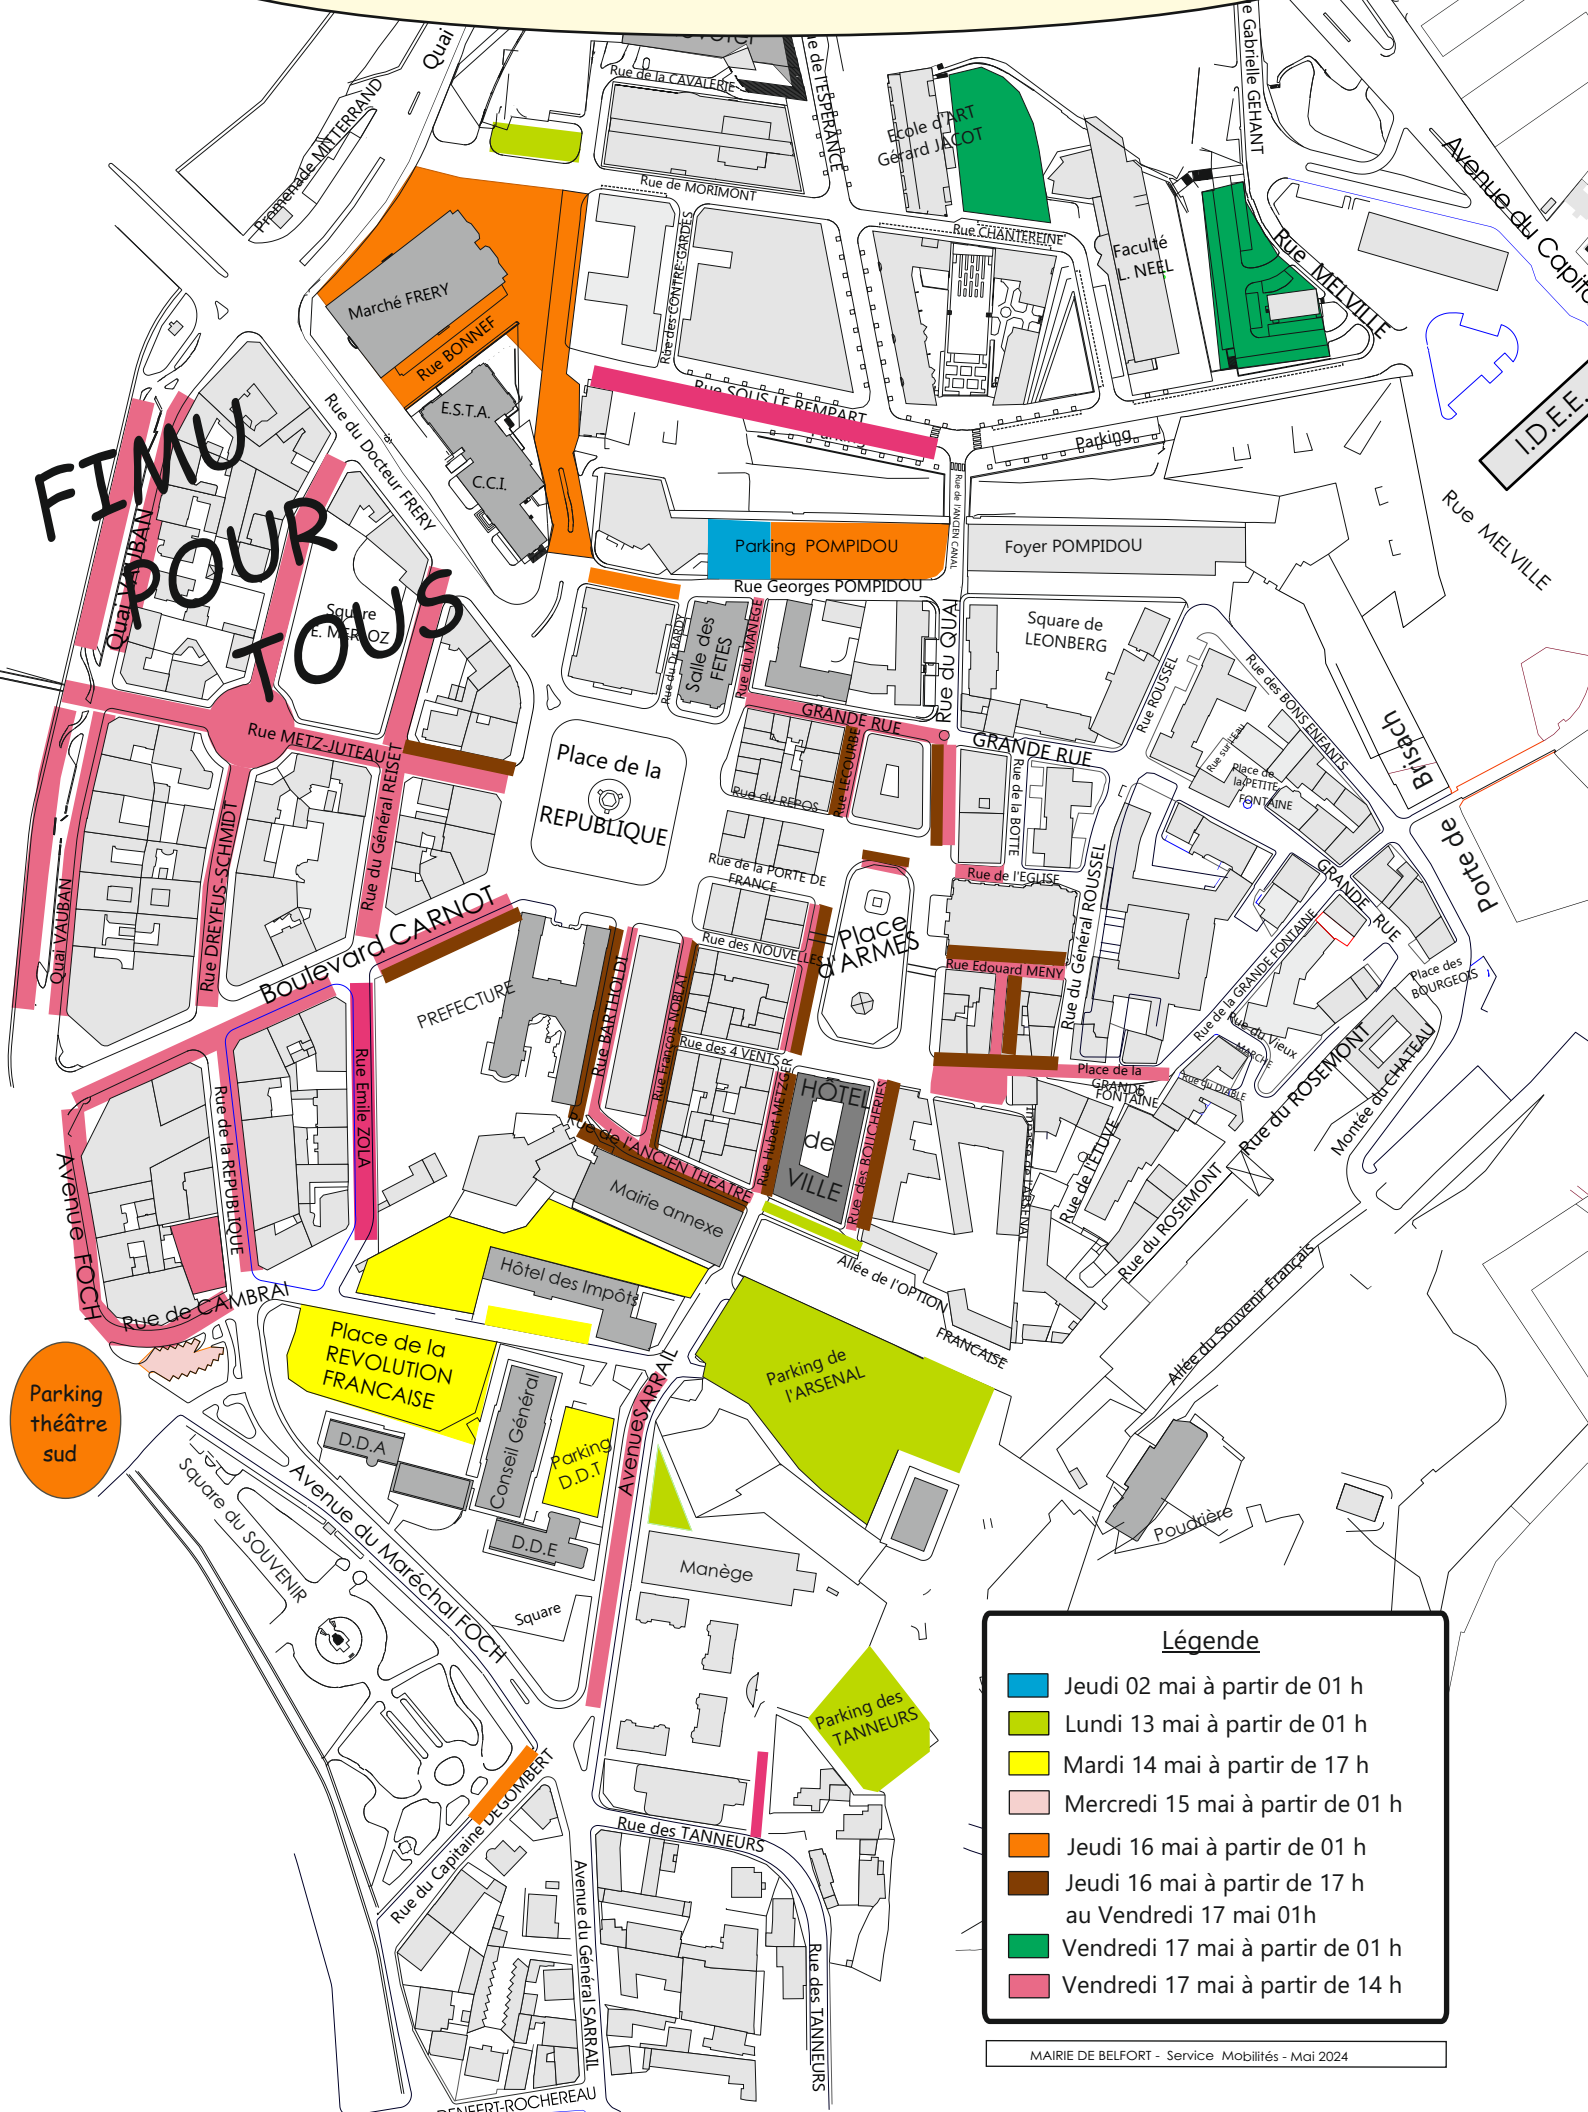

FIMU 2024 : Interdiction de stationner

**FIMU
POUR
TOUS**

Parking théâtre sud

Légende	
■	Jeudi 02 mai à partir de 01 h
■	Lundi 13 mai à partir de 01 h
■	Mardi 14 mai à partir de 17 h
■	Mercredi 15 mai à partir de 01 h
■	Jeudi 16 mai à partir de 01 h
■	Jeudi 16 mai à partir de 17 h au Vendredi 17 mai 01h
■	Vendredi 17 mai à partir de 01 h
■	Vendredi 17 mai à partir de 14 h